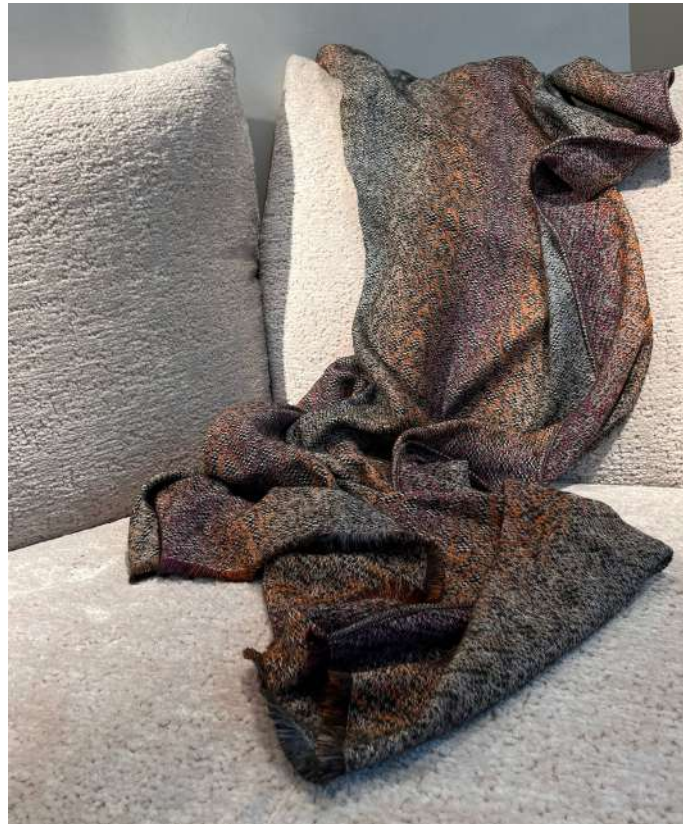

Plaid met mohair
Donkere kleurschakeringen
B: 130cm x H: 200cm

~~€ 400,- incl. btw~~

€ 280,- incl. btw

1 stuk op voorraad

Koninginnelaan 52 Oostende

059 80 10 20 – info@designoostende.be

www.designoostende.be

BE 0881 880 448

Hendrik Baelskaai 8 – Oostende