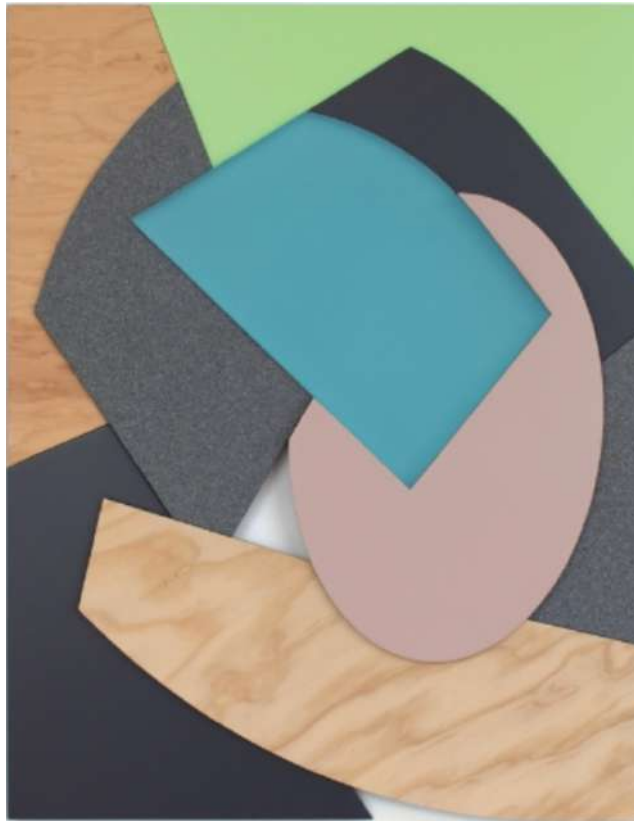

Kunstwerk: CE 2021-40
Het werk is gemaakt met Nitro-acrylverf, Amerikaans
noten, hars, multiplex, schroeven, VHB-tape.
B: 96cm x H: 77cm

~~€ 4.800,- incl. btw~~

Speciale nettoprijs: € 3.350,-

lichte beschadiging

Koninginnelaan 52 Oostende

059 80 10 20 – info@designoostende.be

www.designoostende.be

BE 0881 880 448

Hendrik Baelskaai 8 - Oostende

Charlie Edmiston