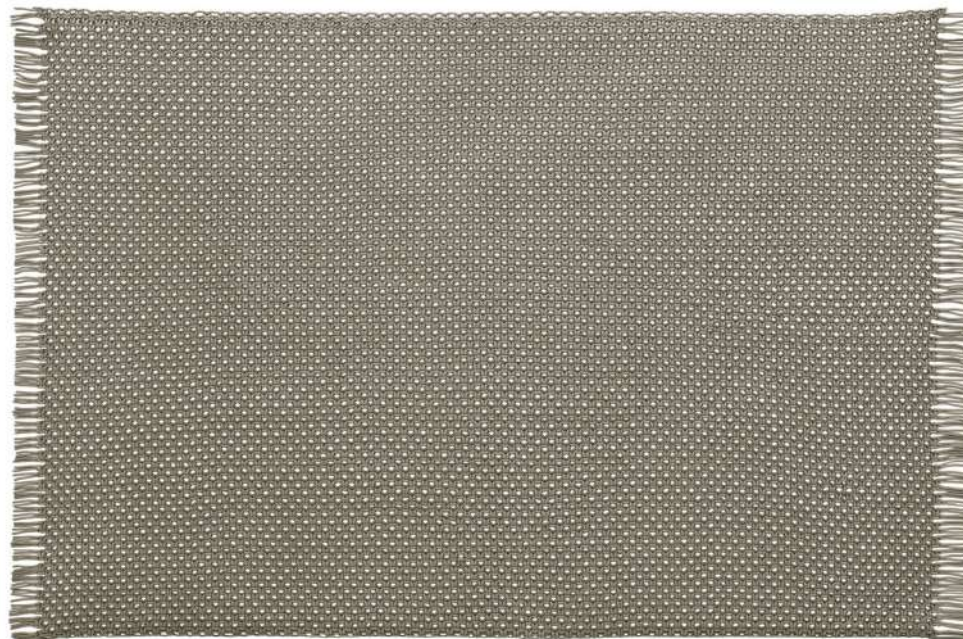

"Kyra" tapijt  
Kleur: olijfgroen  
B: 200cm x L: 300cm

~~€ 3.595,- incl. btw~~

€ 2.500,- incl. btw

**B&B Italia**

Koninginnelaan 52 Oostende

059 80 10 20 – info@designoostende.be

[www.designoostende.be](http://www.designoostende.be)