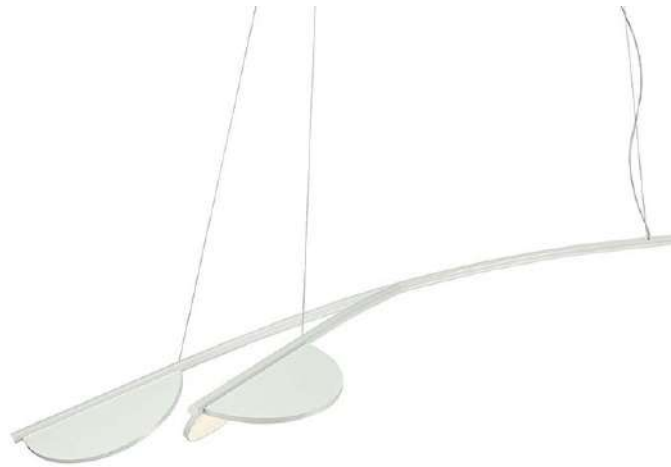

"Almendra S2 short"  
Kleur: Off white, kappen zijn regelbaar  
B: 78cm x L: 158cm

~~€ 2.950,- incl. btw~~

€ 1.799,- incl. btw

FLOS

Koninginnelaan 52 Oostende

059 80 10 20 – info@designoostende.be

[www.designoostende.be](http://www.designoostende.be)